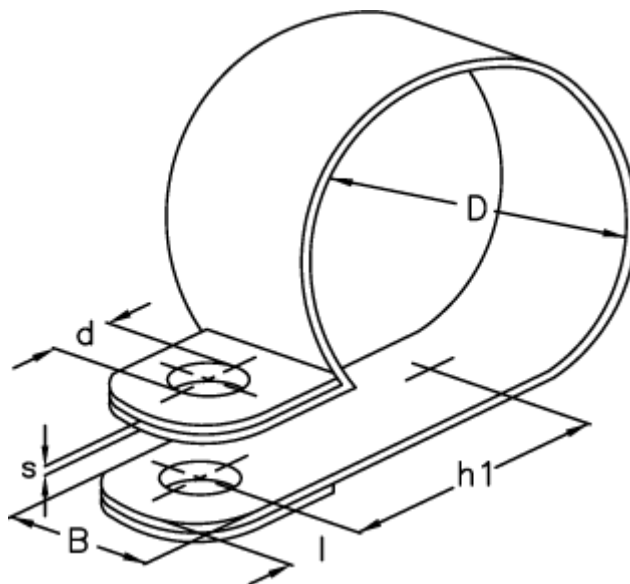

Varenummer: 024117715066

Beskrivelse: Norma rørbøjle RS 1. 66/15 W5

Mål

Bredde B	= 15
d	= 6.4
Diameter D	= 66
h1	= 42.7
l	= 6.0
s	= 0.6